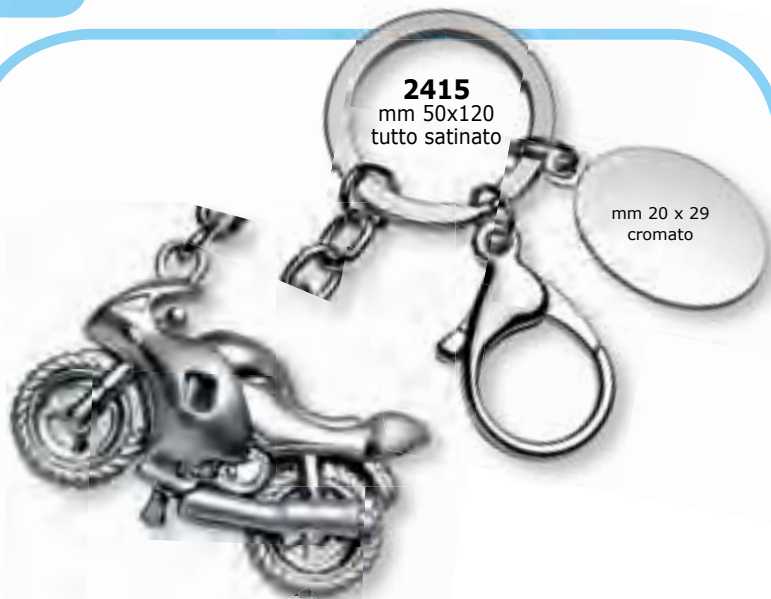

2415
mm 50x120
tutto satinato

mm 20 x 29
cromato

Best Price
€ 2,40

2156
ø mm 44
tutto satinato

ordine minimo imballi da 50 pz. e multipli