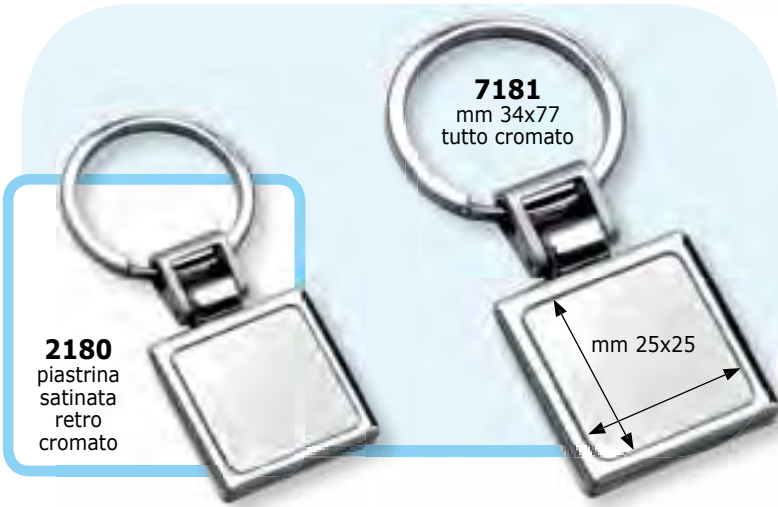

76-108

AWARDS

112-119

FESTIVITY

120-127

CAPITAL

128-141

**2180**  
piastrina  
satinata  
retro  
cromato