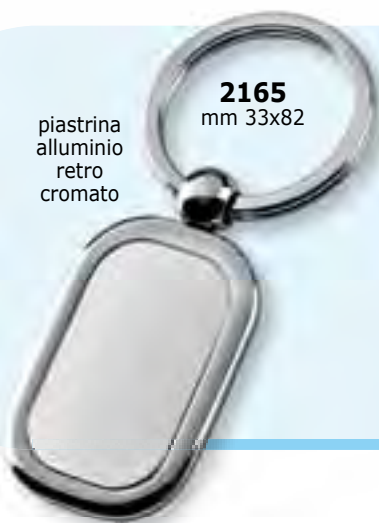

2168
piastrina
alluminio
retro
cromato

7701
piastrina blu
iridescente
retro
cromato

2165
mm 33x82

piastrina
alluminio
retro
cromato