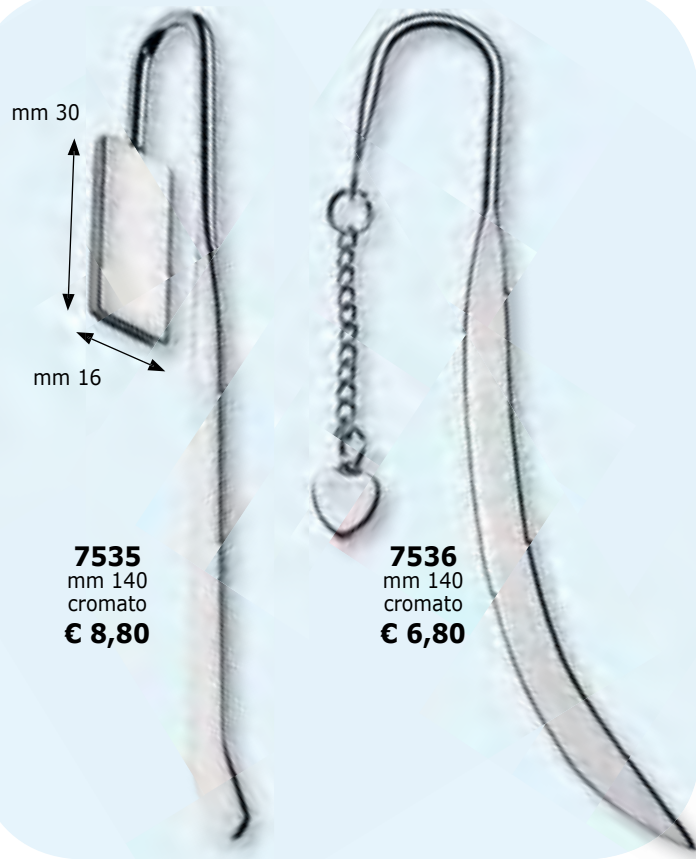

**9029**  
mm 86x91x22  
Porta sigarette  
PU

9029					
PZ.	1/9	10/49	50/199	200/499	≥500
€	7,80	7,40	7,20	7,00	6,80

**1623**  
mm 62x62  
PU  
L 150 cm

**1622**  
ø mm 54  
PU  
L 150 cm

1622 - 1623					
PZ.	1/9	10/49	50/199	200/499	≥500
€	5,80	5,40	5,20	5,00	4,80