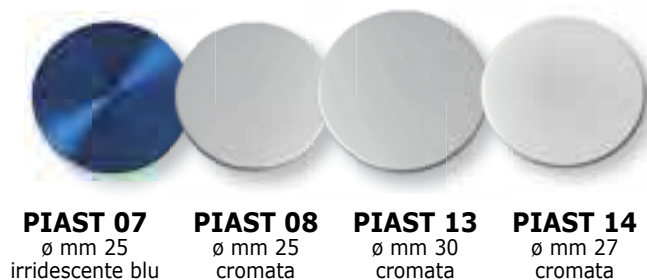

Vetro colorato personalizzabile sul retro

CRI	1,60
PIAST	0,60

stesso prezzo per qualsiasi quantità

PIAST 07	PIAST 08	PIAST 13	PIAST 14
ø mm 25 iridescente blu	ø mm 25 cromata	ø mm 30 cromata	ø mm 27 cromata