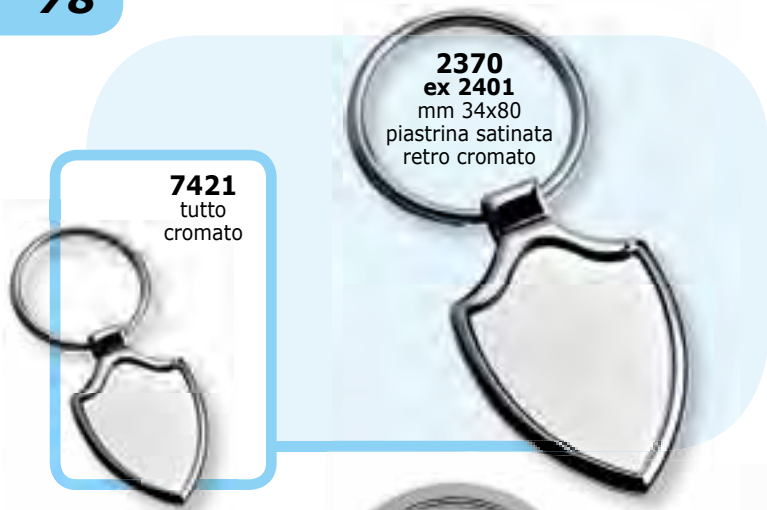

7421
tutto
cromato

7410
mm 34x80

2370
ex 2401
mm 34x80
piastrina satinata
retro cromato