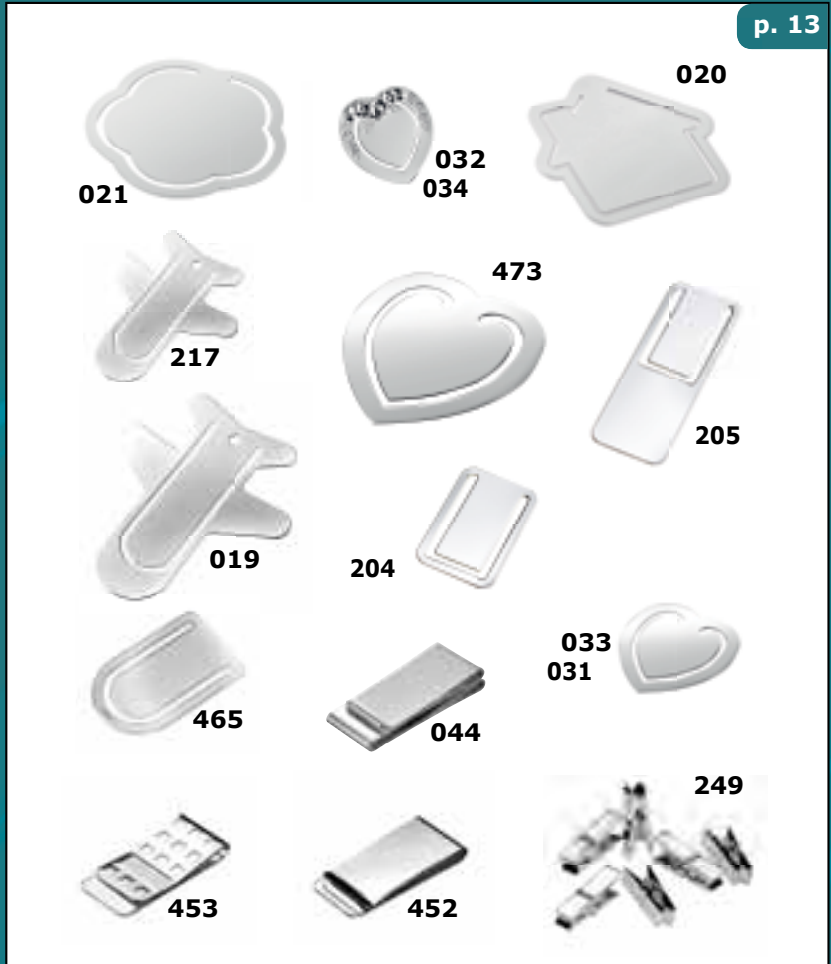

Art.	1/49	Art.	1/49	Art.	1/49	Art.	1/49
019	13,20	032	4,60	204	8,40	452	9,60
020	7,00	033	4,40	205	10,00	453	9,60
021	7,00	034	8,00	217	12,80	465	5,00
031	8,00	044	16,00	249	12,00	473	9,00

p. 14