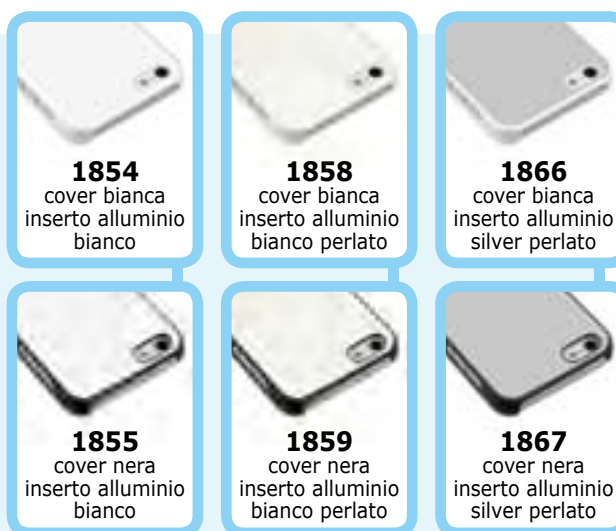

## Servizio di incisione a laser

mjto 15

mjto 15

mjto 15

mjto 15

mjto 15

**Cover iPhone 4 per sublimazione**  
€ 7,40  
NO BOX

**Cover iPhone 5 per sublimazione**  
€ 7,40  
NO BOX