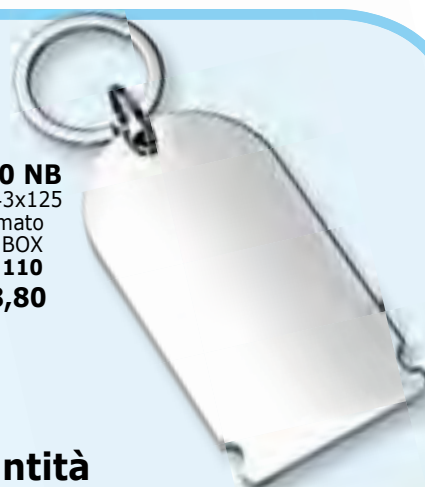

## Modelli per hotel

**7529 NB**  
mm 45x120  
cromato  
NO BOX  
gr. 54  
€ 6,80

**7568**  
mm 35x85  
cromato  
gr. 56  
€ 6,40

**7530 NB**  
mm 43x125  
cromato  
NO BOX  
gr. 110  
€ 8,80

stesso prezzo per qualsiasi quantità