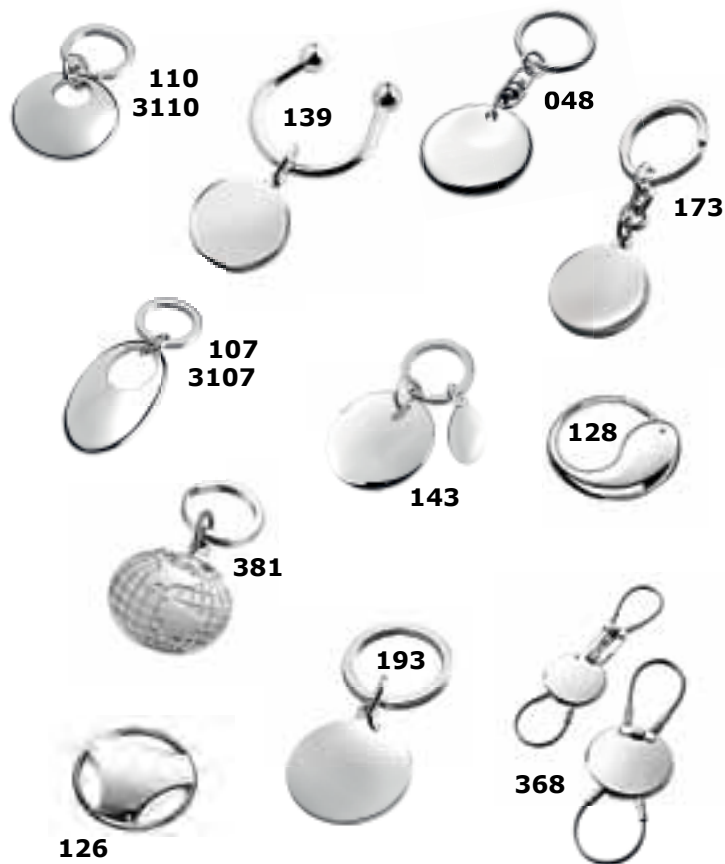

Art.	1/49	Art.	1/49	Art.	1/49	Art.	1/49
048	11,00	128	10,00	173	13,60	381	10,00
107	8,00	139	13,00	193	10,00	3107	6,00
110	8,60	143	12,00	368	14,00	3110	6,00
126	8,00