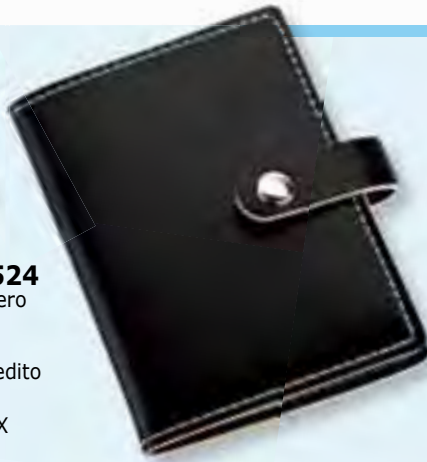

1524
nero

Porta carte di credito
mm 75x110
PU - NO BOX
10 fogli