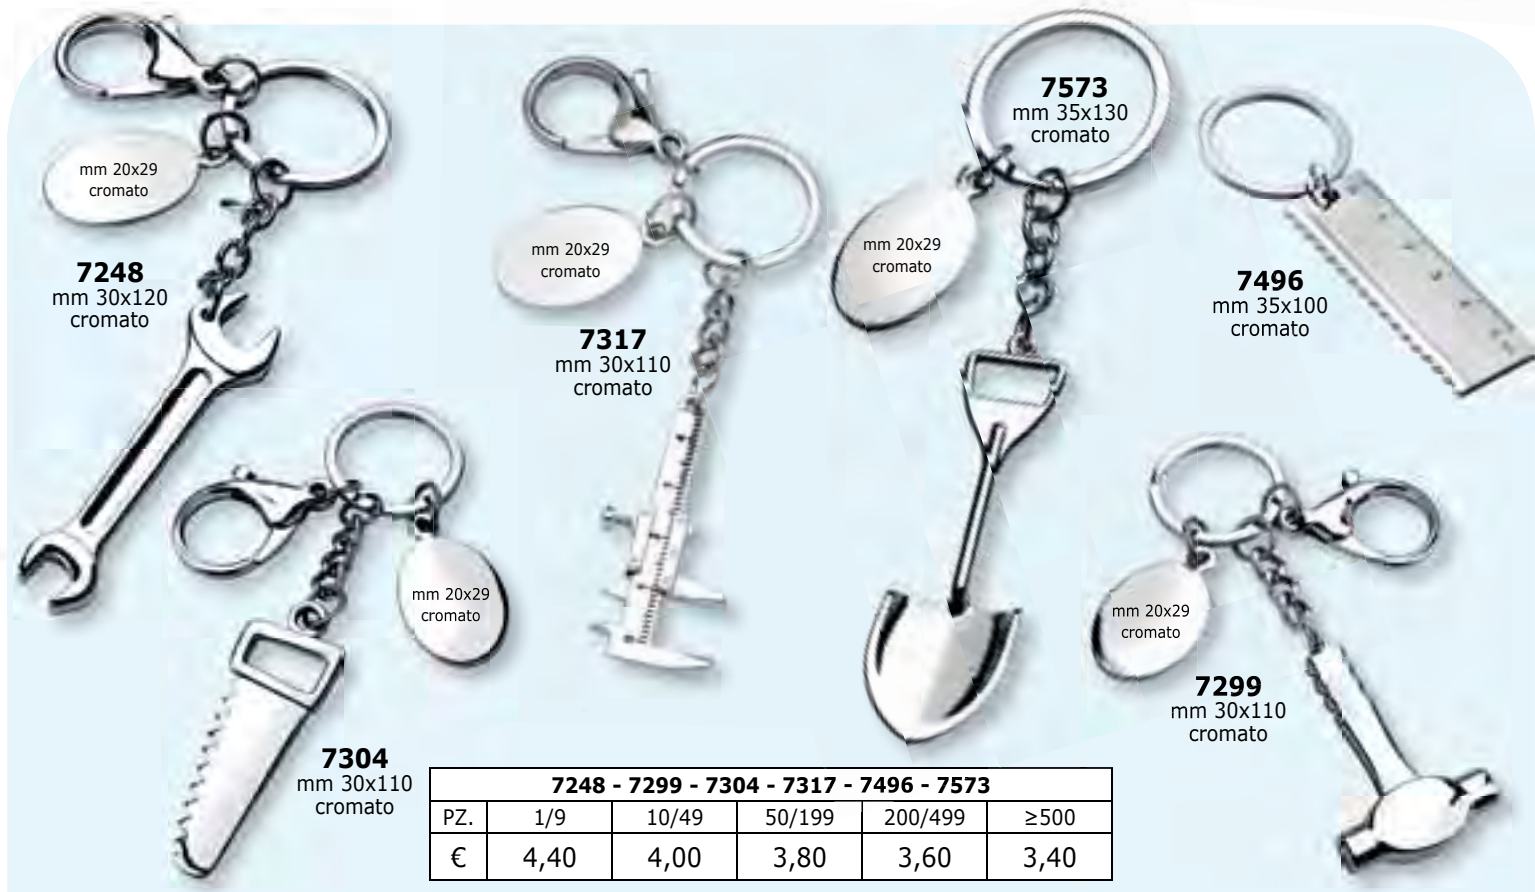

7248 - 7299 - 7304 - 7317 - 7496 - 7573				
PZ.	1/9	10/49	50/199	200/499	≥500
€	4,40	4,00	3,80	3,60	3,40

USB
6-8

BIRO
12-23

BOX
24-27

PORTAFOTO
32-39

BORSE
40-45

BOOK
46-49

MATITE
50-51

GOLF
64-65

PORTACHIAVI
76-108

AWARDS
112-119

FESTIVITY
120-127

CAPITAL
128-141